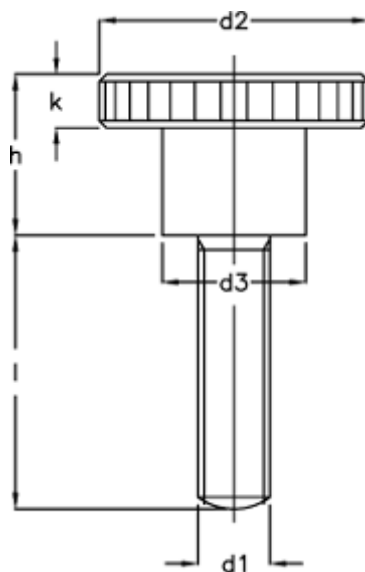

Article number: 20703604

Description: E+G knob
DIN 464-M4-25

Measures

d1 = M4

d2 = 16

d3 = 8

h = 9.5

K = 3.5

Length l = 25